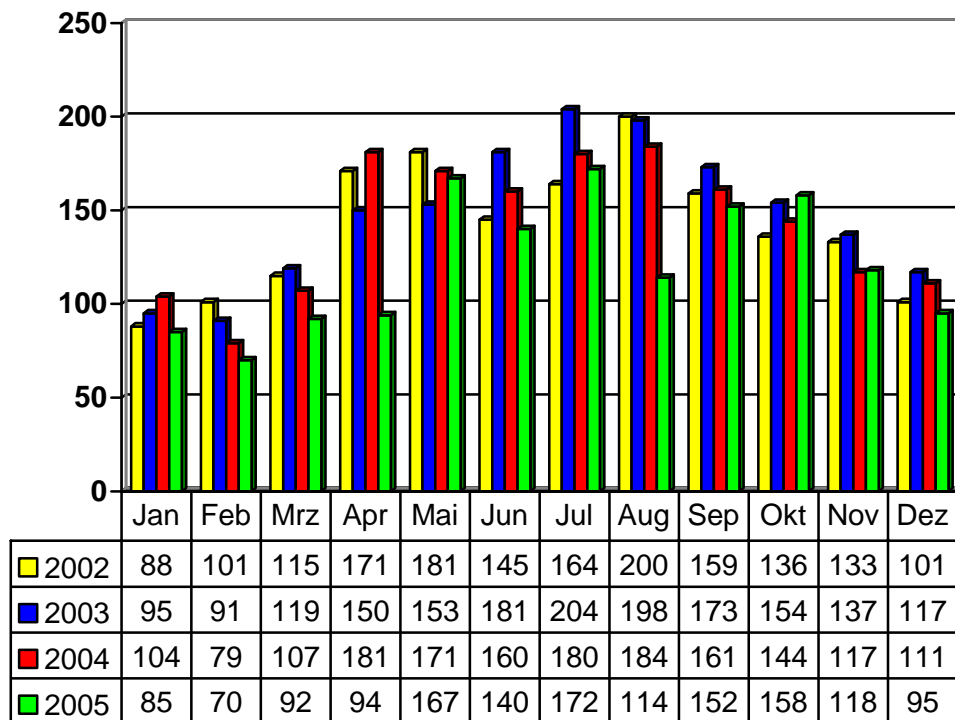

### Verkehrsunfallentwicklung im Bereich des Polizeipräsidiums Koblenz Verkehrsunfälle insgesamt je Monat

- Zahlen des Jahres 2005 mit Vorläufigkeitscharakter -

Jahresübersicht	2001	2002	2003	2004	2005
Unfälle insgesamt	43.309	41.473	41.575	41.100	41.226

## Verkehrsunfallentwicklung im Bereich Polizeipräsidium Koblenz Unfälle mit Personenschäden je Monat

- Zahlen des Jahres 2005 mit Vorläufigkeitscharakter -

Jahresübersicht	2001	2002	2003	2004	2005
Unfälle mit Personenschäden	6.454	6.270	6.273	5.996	5.683

### Getötete je Monat

- Zahlen des Jahres 2005 mit Vorläufigkeitscharakter -

Jahresübersicht	2001	2002	2003	2004	2005
Anzahl der Getöteten	93	126	137	98	96

Quelle: AVUS RP (Stand: 26.01.2006)

## Verkehrsunfallentwicklung im Bereich Polizeipräsidium Koblenz Schwerverletzte je Monat

- Zahlen im Jahr 2005 mit Vorläufigkeitscharakter -

Jahresübersicht	2001	2002	2003	2004	2005
Anzahl der Schwerverletzten	1.801	1.694	1.780	1.699	1.457