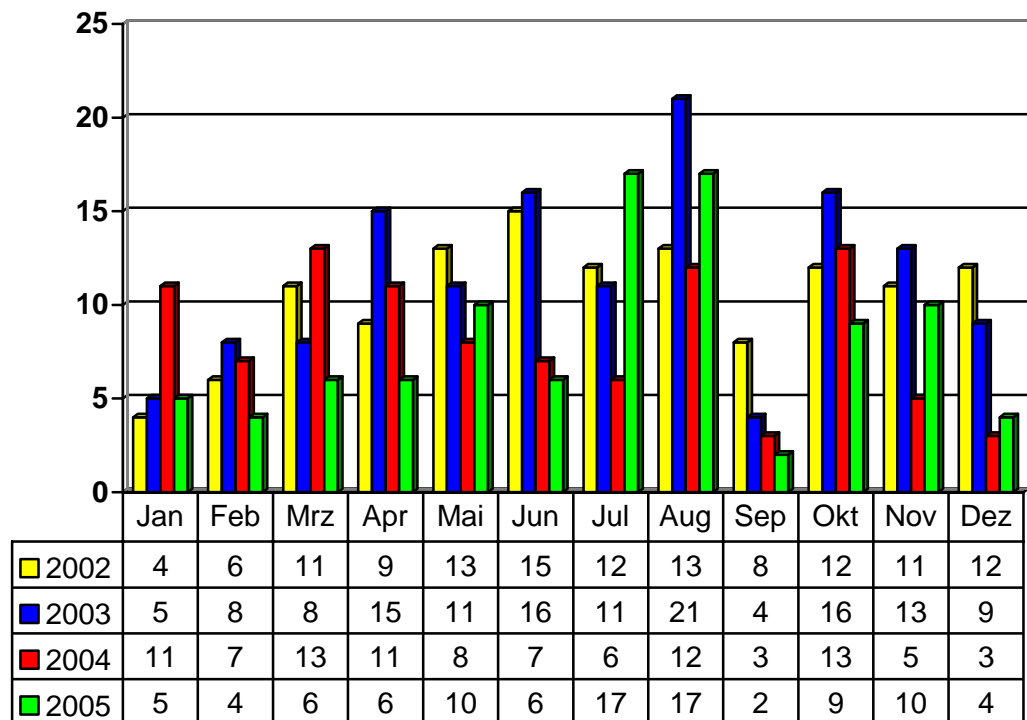

### Verkehrsunfallentwicklung im Bereich des Polizeipräsidiums Koblenz Verkehrsunfälle insgesamt je Monat

- Zahlen des Jahres 2005 mit Vorläufigkeitscharakter -

Jahresübersicht	2001	2002	2003	2004	2005
Unfälle insgesamt	43.309	41.473	41.575	41.100	41.226

## Verkehrsunfallentwicklung im Bereich Polizeipräsidium Koblenz Unfälle mit Personenschäden je Monat

- Zahlen des Jahres 2005 mit Vorläufigkeitscharakter -

Jahresübersicht	2001	2002	2003	2004	2005
Unfälle mit Personenschäden	6.454	6.270	6.273	5.996	5.683

### Getötete je Monat

- Zahlen des Jahres 2005 mit Vorläufigkeitscharakter -

Jahresübersicht	2001	2002	2003	2004	2005
Anzahl der Getöteten	93	126	137	98	96

Quelle: AVUS RP (Stand: 26.01.2006)