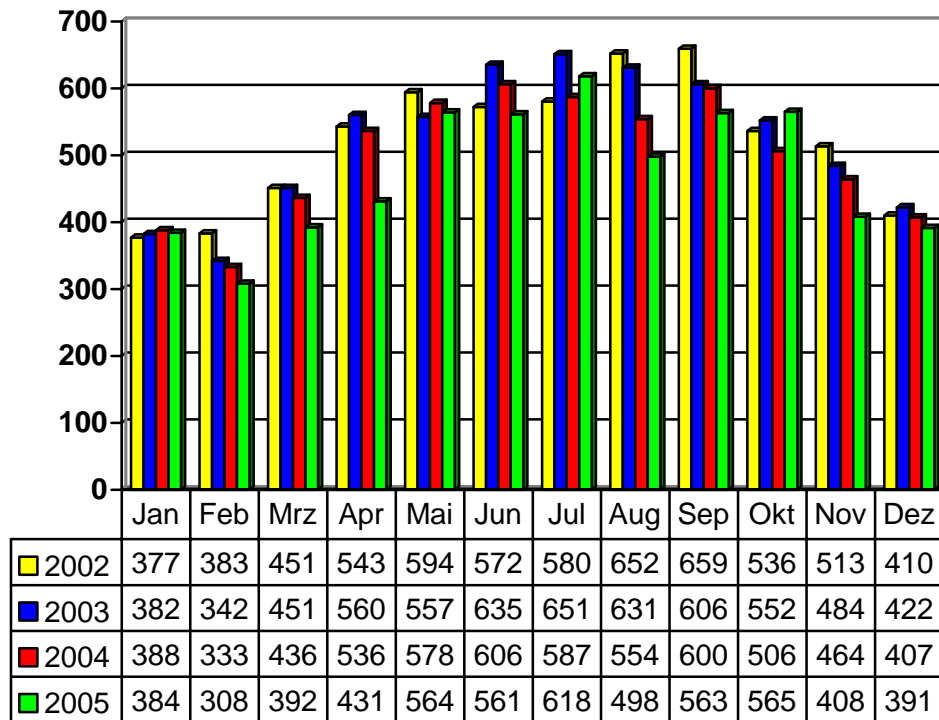

## Verkehrsunfallentwicklung im Bereich des Polizeipräsidiums Koblenz 2002 bis 2005 mit Aktualisierungen für 2006

### Verkehrsunfallentwicklung im Bereich des Polizeipräsidiums Koblenz Verkehrsunfälle insgesamt je Monat

- Zahlen des Jahres 2005 mit Vorläufigkeitscharakter -

Jahresübersicht	2001	2002	2003	2004	2005
Unfälle insgesamt	43.309	41.473	41.575	41.100	41.226

## Verkehrsunfallentwicklung im Bereich Polizeipräsidium Koblenz Unfälle mit Personenschäden je Monat

- Zahlen des Jahres 2005 mit Vorläufigkeitscharakter -

Jahresübersicht	2001	2002	2003	2004	2005
Unfälle mit Personenschäden	6.454	6.270	6.273	5.996	5.683

### Getötete je Monat

- Zahlen des Jahres 2005 mit Vorläufigkeitscharakter -

Jahresübersicht	2001	2002	2003	2004	2005
Anzahl der Getöteten	93	126	137	98	96

Quelle: AVUS RP (Stand: 26.01.2006)