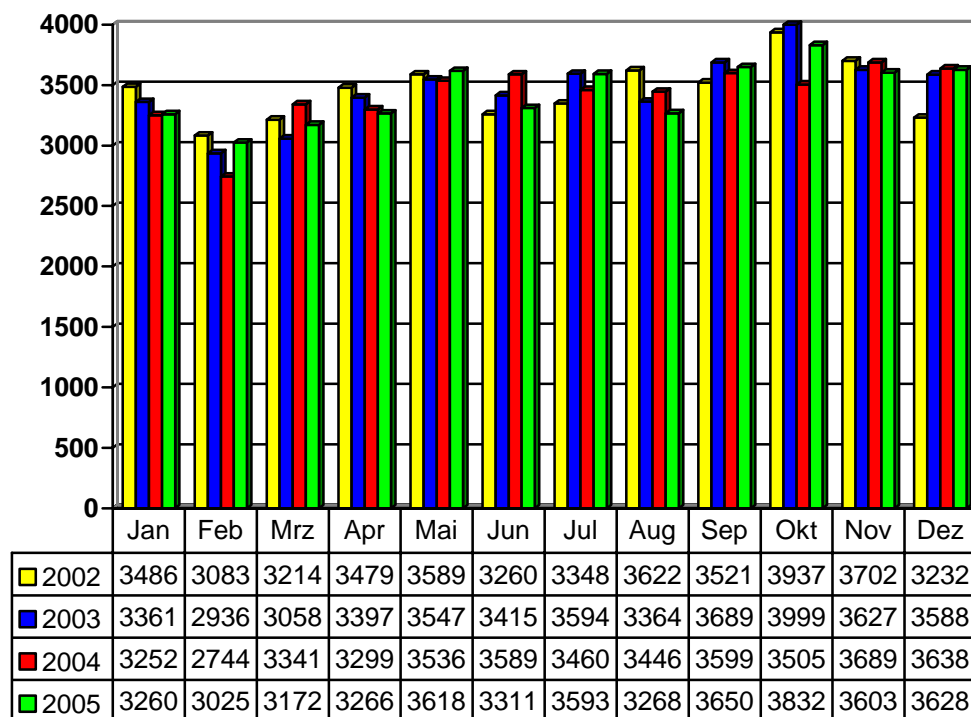

## Verkehrsunfallentwicklung im Bereich des Polizeipräsidiums Koblenz 2002 bis 2005 mit Aktualisierungen für 2006

### Verkehrsunfallentwicklung im Bereich des Polizeipräsidiums Koblenz Verkehrsunfälle insgesamt je Monat

- Zahlen des Jahres 2005 mit Vorläufigkeitscharakter -

Jahresübersicht	2001	2002	2003	2004	2005
Unfälle insgesamt	43.309	41.473	41.575	41.100	41.226

## Verkehrsunfallentwicklung im Bereich Polizeipräsidium Koblenz Unfälle mit Personenschäden je Monat

- Zahlen des Jahres 2005 mit Vorläufigkeitscharakter -

Jahresübersicht	2001	2002	2003	2004	2005
Unfälle mit Personenschäden	6.454	6.270	6.273	5.996	5.683

### Getötete je Monat

- Zahlen des Jahres 2005 mit Vorläufigkeitscharakter -

Jahresübersicht	2001	2002	2003	2004	2005
Anzahl der Getöteten	93	126	137	98	96

Quelle: AVUS RP (Stand: 26.01.2006)