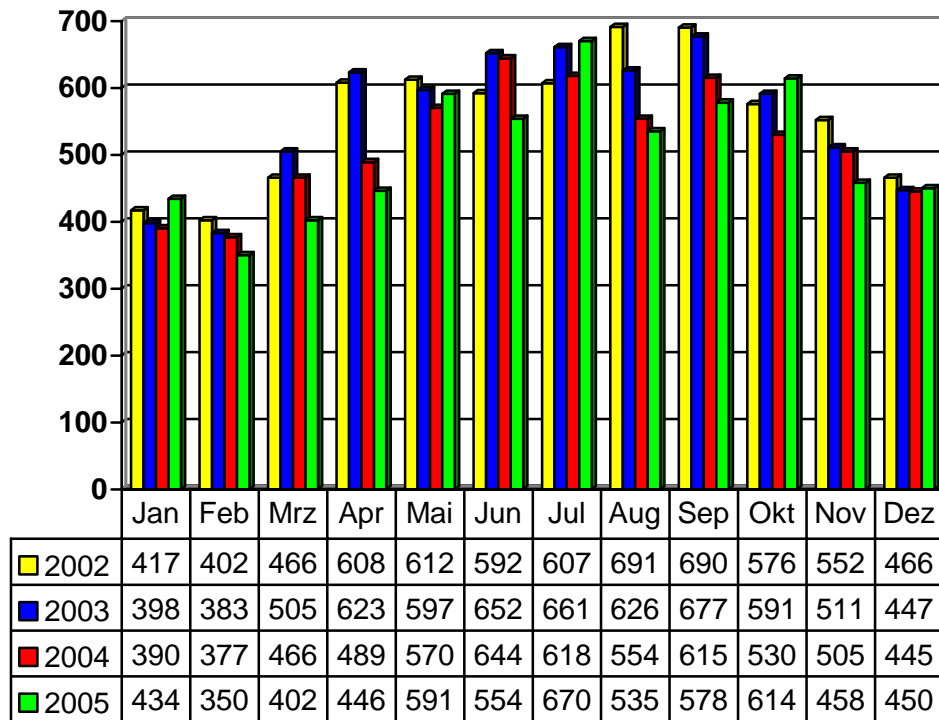

Verkehrsunfallentwicklung im Bereich Polizeipräsidium Koblenz

Leichtverletzte je Monat

- Zahlen im Jahr 2005 mit Vorläufigkeitscharakter -

Jahresübersicht	2001	2002	2003	2004	2005
Anzahl der Leichtverletzten	6.829	6.670	6.671	6.220	6.082

Quelle: AVUS RP (Stand: 26.01.2006)